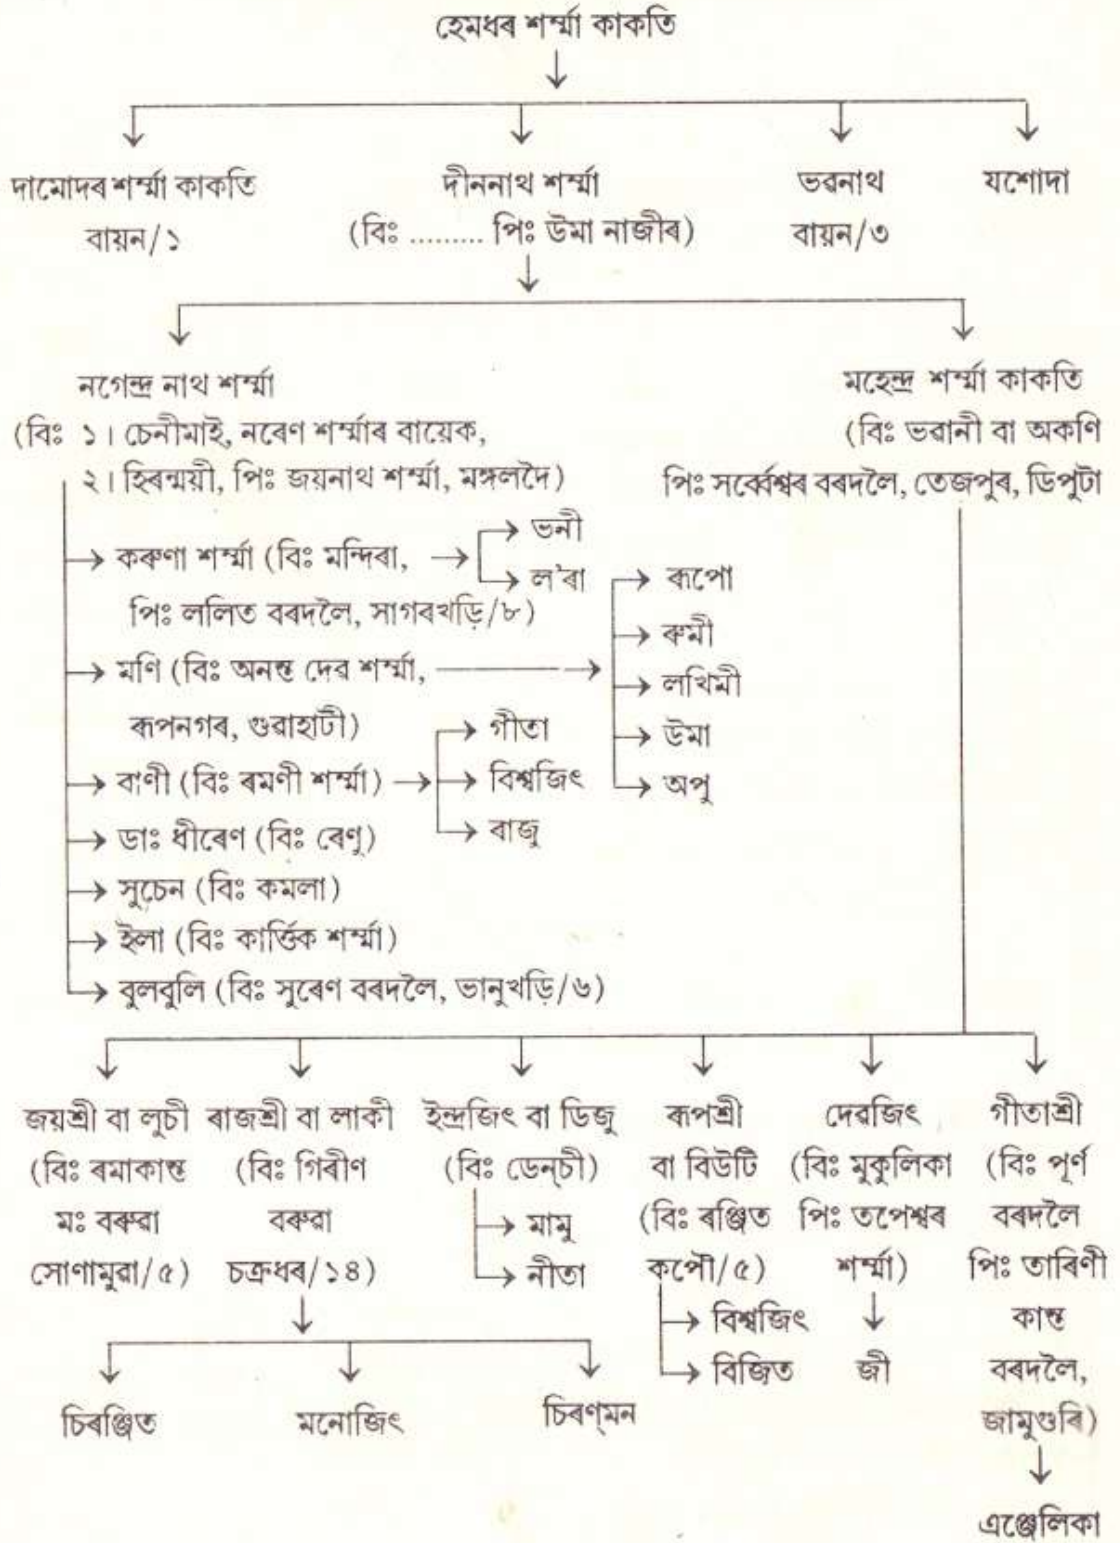

বায়নৰ ঘৰৰ বংশাবলী, নাজিৰা

বায়নৰ ঘৰৰ বংশাবলী, নাজিৰা

প্ৰাপ্তঃ ১। শ্ৰীশূলধৰ শৰ্মা, উত্তৰ গুৱাহাটী ১৯৯৪।

২। শ্ৰীমতী ভৱানী দেৱী, তিনিচুকীয়া, ১৯৯৫।

বায়নৰ ঘৰৰ বংশাবলী