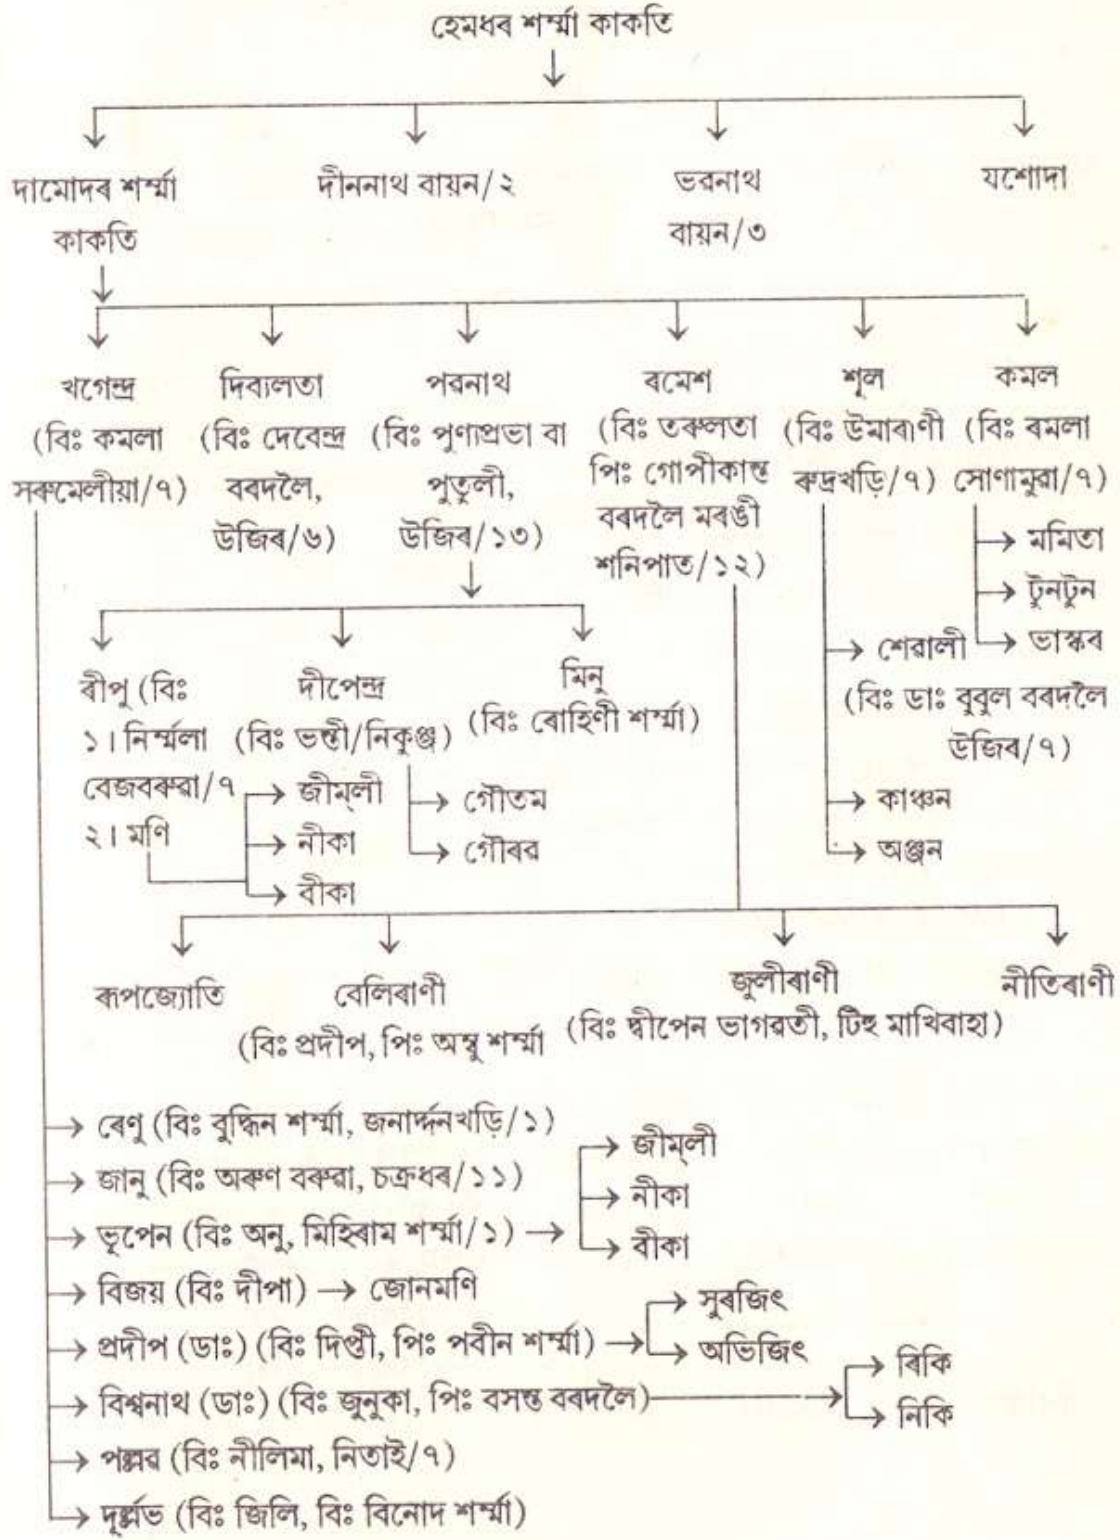

বায়নৰ ঘৰৰ বংশাবলী, নাজিৰা

বায়নৰ ঘৰৰ বংশাবলী, নাজিৰা

প্ৰাপ্তঃ ১। শ্ৰীশূলধৰ শৰ্মা, উত্তৰ গুৱাহাটী ১৯৯৪।

২। শ্ৰীমতী ভৱানী দেৱী, তিনিচুকীয়া, ১৯৯৫।

বায়নৰ ঘৰৰ বংশাবলী